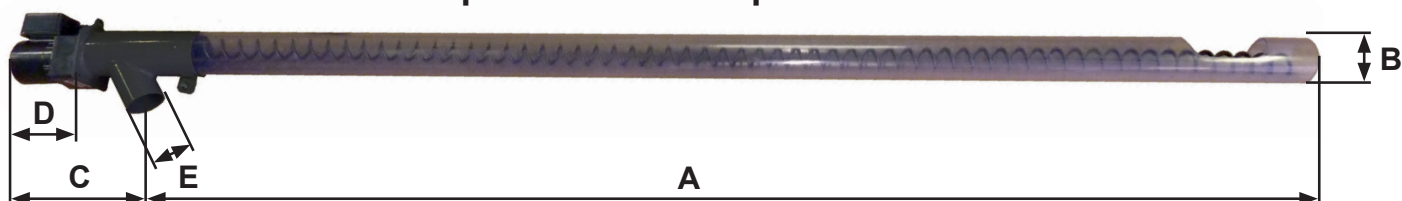

Rozměry dopravníků ATMOS pro hořáky ATMOS A25 / A45 / A85

Dopravník DAxxxx pro hořák A25

Dopravník DRA50 pro hořáky A45 / A85

Dopravník DRA25 pro hořáky A25 / A45

Dopravník	Kód:	Hořák	A	B	C	D	E	Převodovka
DA1500	H0151	A25	1500	75	250	130	65	25 W
DA2000	H0297	A25	2000	75	250	130	65	25 W
DA2500	H0208	A25	2500	75	250	130	65	25 W
DA3000	H0209	A25	3000	75	260	165	65	40 W
DA4000	H0212	A25	4000	75	260	165	65	40 W
-----	-----	-----	-----	-----	-----	-----	-----	-----
DRA50	H0039	A45 / A85	1700	80	430	200	75	40 W
DRA50	H0037	A45 / A85	2500	80	430	200	75	40 W
DRA50	H0004	A45 / A85	4000	80	430	200	75	40 W
DRA50	H0005	A45 / A85	5000	80	430	200	75	40 W
-----	-----	-----	-----	-----	-----	-----	-----	-----
DRA25	pro AZPD	A25 / A45	1300	75	350	160	65 / 75	25 W
DRA25	pro AZPU	A25 / A45	1700	75	350	160	65 / 75	25 W