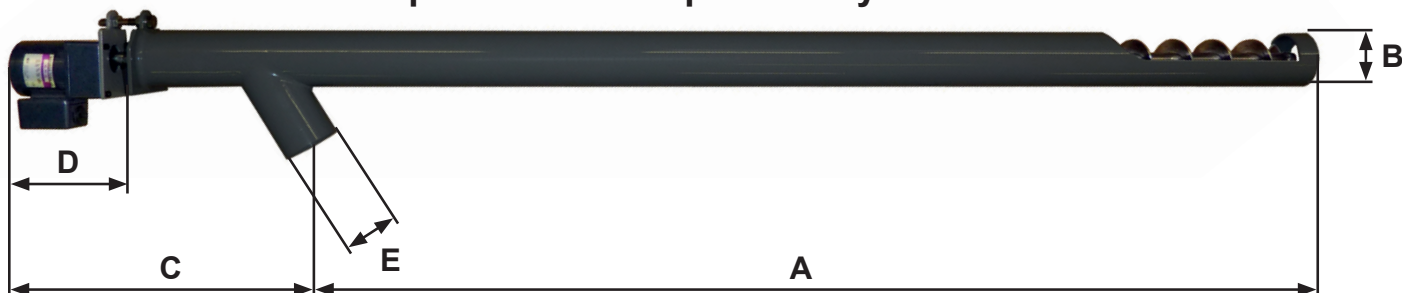

Rozměry dopravníků ATMOS pro hořáky ATMOS A25 / A45 / A85

Dopravník DAxxxx pro hořák A25

Dopravník DRA50 pro hořáky A45 / A85

Dopravník DRA25 pro hořáky A25 / A45

Dopravník	Kód:	Hořák	A	B	C	D	E	Převodovka
DA1500	H0151	A25	1500	75	250	130	65	25 W
DA2000	H0297	A25	2000	75	250	130	65	25 W
DA2500	H0208	A25	2500	75	250	130	65	25 W
DA3000	H0209	A25	3000	75	260	165	65	40 W
DA4000	H0212	A25	4000	75	260	165	65	40 W
-----	-----	-----	-----	-----	-----	-----	-----	-----
DRA50	H0039	A45 / A85	1700	80	430	200	75	40 W
DRA50	H0037	A45 / A85	2500	80	430	200	75	40 W
DRA50	H0004	A45 / A85	4000	80	430	200	75	40 W
DRA50	H0005	A45 / A85	5000	80	430	200	75	40 W
-----	-----	-----	-----	-----	-----	-----	-----	-----
DRA25	pro AZPD	A25 / A45	1300	75	350	160	65 / 75	25 W
DRA25	pro AZPU	A25 / A45	1700	75	350	160	65 / 75	25 W